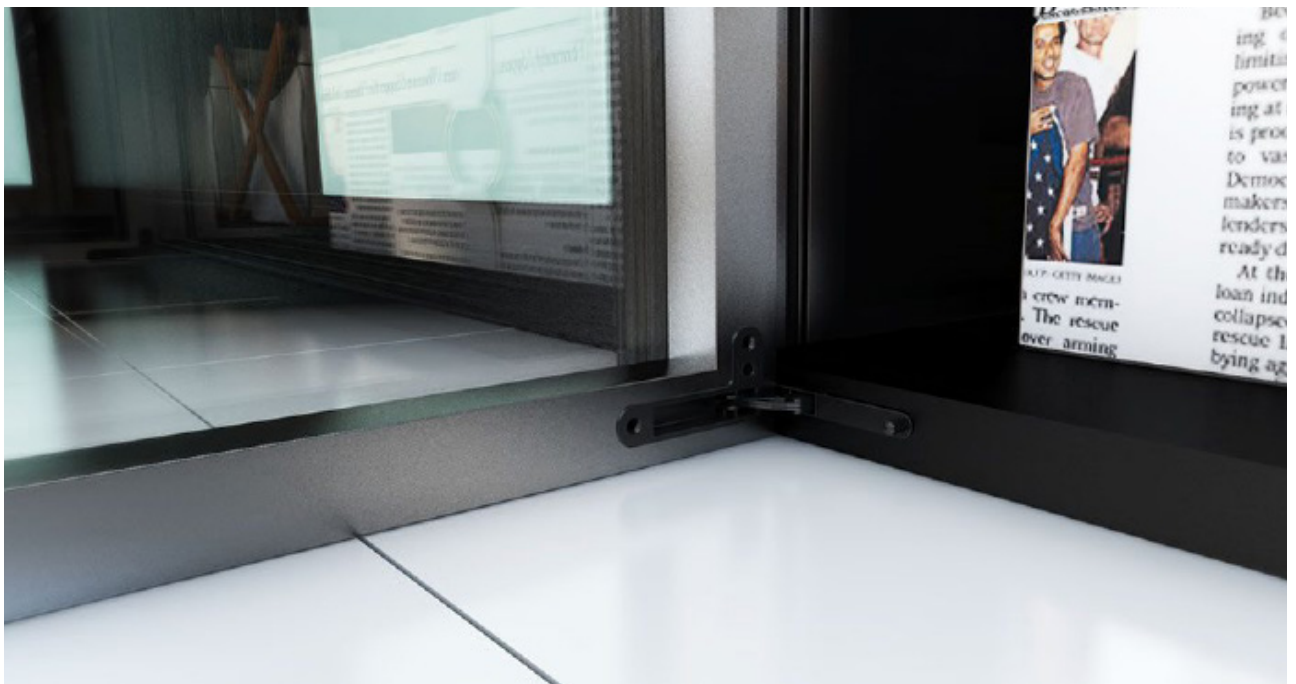

DOBRADIÇAS ELLITE