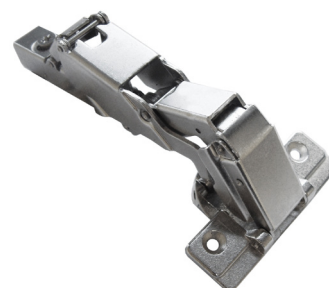

110° CLIP-ON

Com Amortecedor

TAB.	FIXAÇÃO	TIPO	REF.
C7.12		Recta	3601
C7.13		Meia Curva	3602
C7.14		Curva	3603
C7.15		Recta	3601B10
C7.16		Meia Curva	3602B10
C7.17		Curva	3603B10

Sem Amortecedor

TAB.	FIXAÇÃO	TIPO	REF.
C7.18		Recta	2301
C7.19		Meia Curva	2302
C7.20		Curva	2303
C7.21		Recta	2301B10
C7.22		Meia Curva	2302B10
C7.23		Curva	2303B10

90° CLIP-ON . CANTOS OCULTOS

TAB.	FIXAÇÃO	REF.
C7.24		5301
C7.25		5301B10

45° CLIP-ON

TAB.	FIXAÇÃO	REF.
C7.26		5302

DOBRADIÇA DE CLIP COM AMORTECEDOR

30° CLIP-ON

TAB.	FIXAÇÃO	REF.
C7.27		5303

165° CLIP-ON

TAB.	FIXAÇÃO	REF.
C7.28		4301
C7.29		4301B10

ACESSÓRIOS

CALÇO CLIP-ON

TAB.	FIXAÇÃO	TIPO	REF.
C7.30		H=0	D
C7.31		H=2	D2
C7.32		H=0	DB10
C7.33		H=2	D2B10

CAPA DOBRADIÇA

CAPA COPO

CAPAS

TAB.	CAPAS	REF.
C7.34	Capa p/ Dobradiça	EB
C7.35	Capa p/ Copo	EC