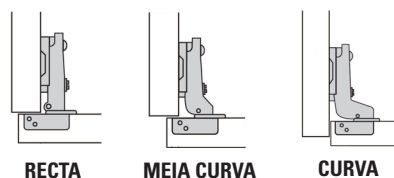

DOBRADIÇA INVISÍVEL

DOBRADIÇA ELLITE XL

» Os desenhos ilustram o modelo anterior da dobradiça, mas o tipo de regulação é igual.

REGULAÇÃO EM ALTURA

REGULAÇÃO LATERAL

REGULAÇÃO EM PROFUNDIDADE

DOBRADIÇA DE CLIP COM AMORTECEDOR

110° CLIP-ON

Com Amortecedor

TAB.	FIXAÇÃO	TIPO	REF.
C7.12		Recta	3601
C7.13		Meia Curva	3602
C7.14		Curva	3603
C7.15		Recta	3601B10
C7.16		Meia Curva	3602B10
C7.17		Curva	3603B10

Sem Amortecedor

TAB.	FIXAÇÃO	TIPO	REF.
C7.18		Recta	2301
C7.19		Meia Curva	2302
C7.20		Curva	2303
C7.21		Recta	2301B10
C7.22		Meia Curva	2302B10
C7.23		Curva	2303B10

90° CLIP-ON . CANTOS OCULTOS

TAB.	FIXAÇÃO	REF.
C7.24		5301
C7.25		5301B10

45° CLIP-ON

TAB.	FIXAÇÃO	REF.
C7.26		5302

DOBRADIÇA DE CLIP COM AMORTECEDOR

30° CLIP-ON

TAB.	FIXAÇÃO	REF.
C7.27		5303

165° CLIP-ON