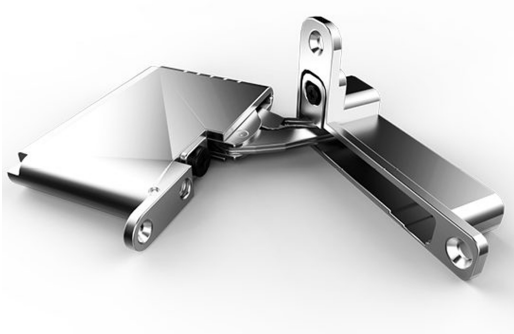

 **freitas irmãos,lda.**

DOBRADIÇAS ELLITE

DOBRADIÇA INVISÍVEL

DOBRADIÇA MINI-ELLITE

OBS: Ver Perfis para Dobradiça Mini Ellite no capítulo 5-PERFIS.

TAB.	REF.	ARTIGO	ACAB.
C7.1	21001	Dobr. Ellite Mini Dir.	Preto
C7.2	21002	Dobr. Ellite Mini Esq.	Preto
C7.3	21005	Esquadro Dir.	/
C7.4	21006	Esquadro Esq.	/
C7.5	21007	Capa Ellite	Preto
C7.6	21008	Suporte Ellite	/

PORTA*

Soft Closing

» Parafusos incluídos.

* Aproximadamente 1,4m².

CAPA

SUPORTE

ESQUADRO

DOBRADIÇA INVISÍVEL

ESQUADRO

TAB.	REF.	ARTIGO	ACAB.
C7.7	25001	Dobr. Ellite XL Dir.	Preto
C7.8	25002	Dobr. Ellite XL Esq.	Preto
C7.9	25005	Esquadro Dir.	/
C7.10	25006	Esquadro Esq.	/
C7.11	25007	Capa XL	Preto

» Parafusos incluídos.

DOBRADIÇA INVISÍVEL

DOBRADIÇA ELLITE XL

» Os desenhos ilustram o modelo anterior da dobradiça, mas o tipo de regulação é igual.

REGULAÇÃO EM ALTURA

REGULAÇÃO LATERAL

REGULAÇÃO EM PROFUNDIDADE

DOBRADIÇA DE CLIP COM AMORTECEDOR