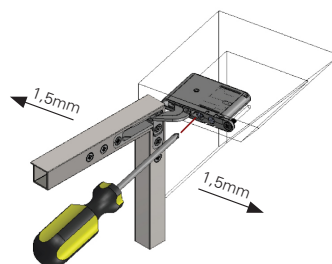

PORTA*

Soft Closing

» Parafusos incluídos.

* Aproximadamente 1,4m².

CAPA

SUPORTE

ESQUADRO

DOBRADIÇA INVISÍVEL

DOBRADIÇA MINI-ELLITE

REGULAÇÃO EM ALTURA

REGULAÇÃO LATERAL

REGULAÇÃO EM PROFUNDIDADE

DOBRADIÇA INVISÍVEL

DOBRADIÇA ELLITE XL

OBS: Ver Perfis para Dobradiça Ellite XL no capítulo 5-PERFIS.

CAPA

DOBRADIÇA INVISÍVEL

DOBRADIÇA ELLITE XL

» Os desenhos ilustram o modelo anterior da dobradiça, mas o tipo de regulação é igual.

REGULAÇÃO EM ALTURA

REGULAÇÃO LATERAL

REGULAÇÃO EM PROFUNDIDADE

DOBRADIÇA DE CLIP COM AMORTECEDOR