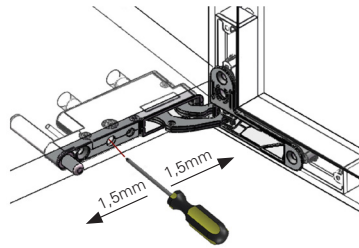

ESQUADRO

TAB.	REF.	ARTIGO	ACAB.
C7.7	25001	Dobr. Ellite XL Dir.	Preto
C7.8	25002	Dobr. Ellite XL Esq.	Preto
C7.9	25005	Esquadro Dir.	/
C7.10	25006	Esquadro Esq.	/
C7.11	25007	Capa XL	Preto

» Parafusos incluídos.

DOBRADIÇA INVISÍVEL

DOBRADIÇA ELLITE XL

» Os desenhos ilustram o modelo anterior da dobradiça, mas o tipo de regulação é igual.

REGULAÇÃO EM ALTURA

REGULAÇÃO LATERAL

REGULAÇÃO EM PROFUNDIDADE

DOBRADIÇA DE CLIP COM AMORTECEDOR

110° CLIP-ON

Com Amortecedor

TAB.	FIXAÇÃO	TIPO	REF.
C7.12		Recta	3601
C7.13		Meia Curva	3602
C7.14		Curva	3603
C7.15		Recta	3601B10
C7.16		Meia Curva	3602B10
C7.17		Curva	3603B10

Sem Amortecedor

TAB.	FIXAÇÃO	TIPO	REF.
C7.18		Recta	2301
C7.19		Meia Curva	2302
C7.20		Curva	2303
C7.21		Recta	2301B10
C7.22		Meia Curva	2302B10
C7.23		Curva	2303B10