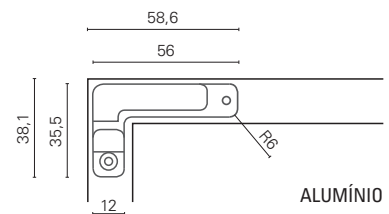

 **freitas irmãos,lda.**

DOBRADIÇAS ELLITE

DOBRADIÇA INVISÍVEL

DOBRADIÇA MINI-ELLITE

OBS: Ver Perfis para Dobradiça Mini Ellite no capítulo 5-PERFIS.

TAB.	REF.	ARTIGO	ACAB.
C7.1	21001	Dobr. Ellite Mini Dir.	Preto
C7.2	21002	Dobr. Ellite Mini Esq.	Preto
C7.3	21005	Esquadro Dir.	/
C7.4	21006	Esquadro Esq.	/
C7.5	21007	Capa Ellite	Preto
C7.6	21008	Suporte Ellite	/

PORTA*

Soft Closing

» Parafusos incluídos.

* Aproximadamente 1,4m².

CAPA

SUPORTE

ESQUADRO

DOBRADIÇA INVISÍVEL

DOBRADIÇA MINI-ELLITE

REGULAÇÃO EM ALTURA

REGULAÇÃO LATERAL

REGULAÇÃO EM PROFUNDIDADE

DOBRADIÇA INVISÍVEL

DOBRADIÇA ELLITE XL

OBS: Ver Perfis para Dobradiça Ellite XL no capítulo 5-PERFIS.

CAPA

ESQUADRO

TAB.	REF.	ARTIGO	ACAB.
C7.7	25001	Dobr. Ellite XL Dir.	Preto
C7.8	25002	Dobr. Ellite XL Esq.	Preto
C7.9	25005	Esquadro Dir.	/
C7.10	25006	Esquadro Esq.	/
C7.11	25007	Capa XL	Preto

» Parafusos incluídos.