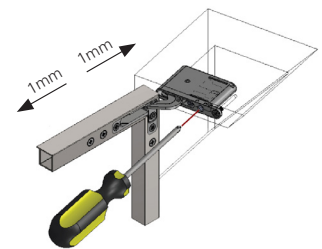

PORTA*

Soft Closing

» Parafusos incluídos.

* Aproximadamente 1,4m².

CAPA

SUPORTE

ESQUADRO

DOBRADIÇA INVISÍVEL

DOBRADIÇA MINI-ELLITE

REGULAÇÃO EM ALTURA

REGULAÇÃO LATERAL

REGULAÇÃO EM PROFUNDIDADE

DOBRADIÇA INVISÍVEL

DOBRADIÇA ELLITE XL

OBS: Ver Perfis para Dobradiça Ellite XL no capítulo 5-PERFIS.

CAPA

DOBRADIÇA INVISÍVEL

DOBRADIÇA ELLITE XL

» Os desenhos ilustram o modelo anterior da dobradiça, mas o tipo de regulação é igual.

REGULAÇÃO EM ALTURA

REGULAÇÃO LATERAL

REGULAÇÃO EM PROFUNDIDADE

DOBRADIÇA DE CLIP COM AMORTECEDOR