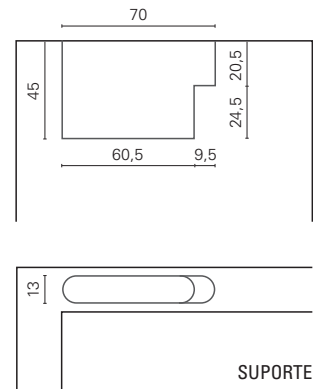

PORTA*

Soft Closing

» Parafusos incluídos.

* Aproximadamente 1,4m².

CAPA

SUPORTE

ESQUADRO

DOBRADIÇA INVISÍVEL

DOBRADIÇA MINI-ELLITE

REGULAÇÃO EM ALTURA

REGULAÇÃO LATERAL

REGULAÇÃO EM PROFUNDIDADE

DOBRADIÇA INVISÍVEL

DOBRADIÇA ELLITE XL

OBS: Ver Perfis para Dobradiça Ellite XL no capítulo 5-PERFIS.

CAPA

ESQUADRO

TAB.	REF.	ARTIGO	ACAB.
C7.7	25001	Dobr. Ellite XL Dir.	Preto
C7.8	25002	Dobr. Ellite XL Esq.	Preto
C7.9	25005	Esquadro Dir.	/
C7.10	25006	Esquadro Esq.	/
C7.11	25007	Capa XL	Preto

» Parafusos incluídos.