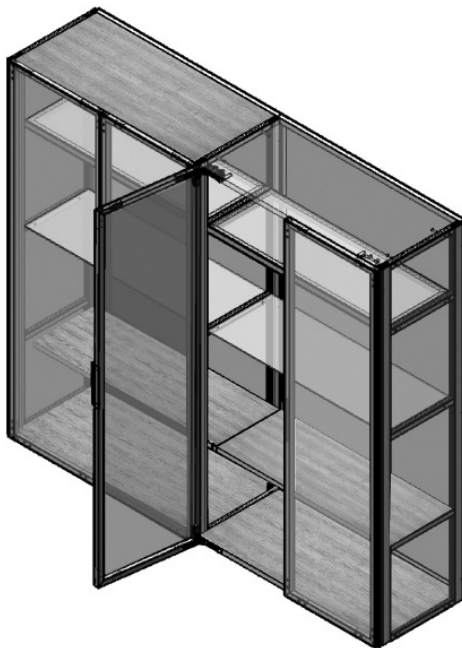

PORTA*

Soft Closing

» Parafusos incluídos.

* Aproximadamente 1,4m².

CAPA

SUPORTE

ESQUADRO

DOBRADIÇA INVISÍVEL

ESQUADRO

TAB.	REF.	ARTIGO	ACAB.
C7.7	25001	Dobr. Ellite XL Dir.	Preto
C7.8	25002	Dobr. Ellite XL Esq.	Preto
C7.9	25005	Esquadro Dir.	/
C7.10	25006	Esquadro Esq.	/
C7.11	25007	Capa XL	Preto

» Parafusos incluídos.

DOBRADIÇA INVISÍVEL

DOBRADIÇA ELLITE XL

» Os desenhos ilustram o modelo anterior da dobradiça, mas o tipo de regulação é igual.

REGULAÇÃO EM ALTURA

REGULAÇÃO LATERAL

REGULAÇÃO EM PROFUNDIDADE

DOBRADIÇA DE CLIP COM AMORTECEDOR

110° CLIP-ON

Com Amortecedor

TAB.	FIXAÇÃO	TIPO	REF.
C7.12		Recta	3601
C7.13		Meia Curva	3602
C7.14		Curva	3603
C7.15		Recta	3601B10
C7.16		Meia Curva	3602B10
C7.17		Curva	3603B10

Sem Amortecedor

TAB.	FIXAÇÃO	TIPO	REF.
C7.18		Recta	2301
C7.19		Meia Curva	2302
C7.20		Curva	2303
C7.21		Recta	2301B10
C7.22		Meia Curva	2302B10
C7.23		Curva	2303B10