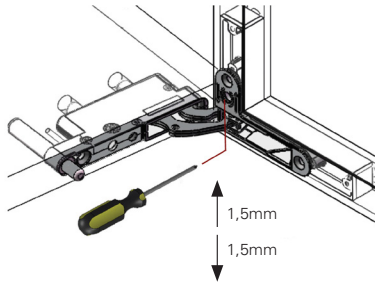

ESQUADRO

TAB.	REF.	ARTIGO	ACAB.
C7.7	25001	Dobr. Ellite XL Dir.	Preto
C7.8	25002	Dobr. Ellite XL Esq.	Preto
C7.9	25005	Esquadro Dir.	/
C7.10	25006	Esquadro Esq.	/
C7.11	25007	Capa XL	Preto

» Parafusos incluídos.

DOBRADIÇA INVISÍVEL

DOBRADIÇA ELLITE XL

» Os desenhos ilustram o modelo anterior da dobradiça, mas o tipo de regulação é igual.

REGULAÇÃO EM ALTURA

REGULAÇÃO LATERAL

REGULAÇÃO EM PROFUNDIDADE

DOBRADIÇA DE CLIP COM AMORTECEDOR