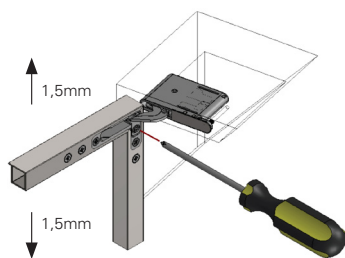

PORTA*

Soft Closing

» Parafusos incluídos.

* Aproximadamente 1,4m².

CAPA

SUPORTE

ESQUADRO

DOBRADIÇA INVISÍVEL

DOBRADIÇA MINI-ELLITE

REGULAÇÃO EM ALTURA

REGULAÇÃO LATERAL

REGULAÇÃO EM PROFUNDIDADE

DOBRADIÇA INVISÍVEL

DOBRADIÇA ELLITE XL

OBS: Ver Perfis para Dobradiça Ellite XL no capítulo 5-PERFIS.

CAPA