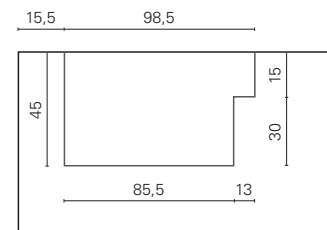

DOBRADIÇA INVISÍVEL

DOBRADIÇA ELLITE XL

» Os desenhos ilustram o modelo anterior da dobradiça, mas o tipo de regulação é igual.

REGULAÇÃO EM ALTURA

REGULAÇÃO LATERAL

REGULAÇÃO EM PROFUNDIDADE

DOBRADIÇA DE CLIP COM AMORTECEDOR

110° CLIP-ON

Com Amortecedor

TAB.	FIXAÇÃO	TIPO	REF.
C7.12		Recta	3601
C7.13		Meia Curva	3602
C7.14		Curva	3603
C7.15		Recta	3601B10
C7.16		Meia Curva	3602B10
C7.17		Curva	3603B10

Sem Amortecedor

TAB.	FIXAÇÃO	TIPO	REF.
C7.18		Recta	2301
C7.19		Meia Curva	2302
C7.20		Curva	2303
C7.21		Recta	2301B10
C7.22		Meia Curva	2302B10
C7.23		Curva	2303B10