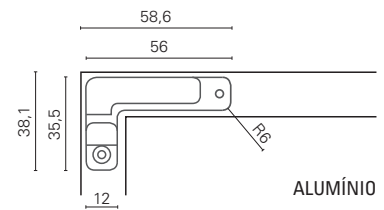

ESQUADRO

TAB.	REF.	ARTIGO	ACAB.
C7.7	25001	Dobr. Ellite XL Dir.	Preto
C7.8	25002	Dobr. Ellite XL Esq.	Preto
C7.9	25005	Esquadro Dir.	/
C7.10	25006	Esquadro Esq.	/
C7.11	25007	Capa XL	Preto

» Parafusos incluídos.

DOBRADIÇA INVISÍVEL

DOBRADIÇA ELLITE XL

» Os desenhos ilustram o modelo anterior da dobradiça, mas o tipo de regulação é igual.

REGULAÇÃO EM ALTURA

REGULAÇÃO LATERAL

REGULAÇÃO EM PROFUNDIDADE

DOBRADIÇA DE CLIP COM AMORTECEDOR

110° CLIP-ON

Com Amortecedor

TAB.	FIXAÇÃO	TIPO	REF.
C7.12		Recta	3601
C7.13		Meia Curva	3602
C7.14		Curva	3603
C7.15		Recta	3601B10
C7.16		Meia Curva	3602B10
C7.17		Curva	3603B10

Sem Amortecedor

TAB.	FIXAÇÃO	TIPO	REF.
C7.18		Recta	2301
C7.19		Meia Curva	2302
C7.20		Curva	2303
C7.21		Recta	2301B10
C7.22		Meia Curva	2302B10
C7.23		Curva	2303B10

90° CLIP-ON . CANTOS OCULTOS

TAB.	FIXAÇÃO	REF.
C7.24		5301
C7.25		5301B10

45° CLIP-ON

TAB.	FIXAÇÃO	REF.
C7.26		5302

DOBRADIÇA DE CLIP COM AMORTECEDOR

30° CLIP-ON

TAB.	FIXAÇÃO	REF.
C7.27		5303

165° CLIP-ON