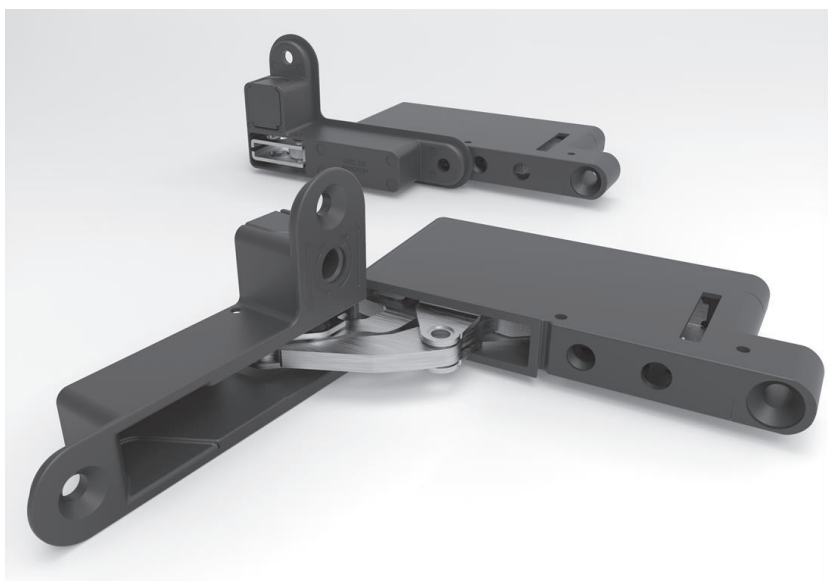

PORTA*

Soft Closing

» Parafusos incluídos.

* Aproximadamente 1,4m².

CAPA

SUPORTE

ESQUADRO

DOBRADIÇA INVISÍVEL

DOBRADIÇA MINI-ELLITE

REGULAÇÃO EM ALTURA

REGULAÇÃO LATERAL

REGULAÇÃO EM PROFUNDIDADE

DOBRADIÇA INVISÍVEL

DOBRADIÇA ELLITE XL

OBS: Ver Perfis para Dobradiça Ellite XL no capítulo 5-PERFIS.

CAPA

ESQUADRO

TAB.	REF.	ARTIGO	ACAB.
C7.7	25001	Dobr. Ellite XL Dir.	Preto
C7.8	25002	Dobr. Ellite XL Esq.	Preto
C7.9	25005	Esquadro Dir.	/
C7.10	25006	Esquadro Esq.	/
C7.11	25007	Capa XL	Preto

» Parafusos incluídos.

DOBRADIÇA INVISÍVEL

DOBRADIÇA ELLITE XL

» Os desenhos ilustram o modelo anterior da dobradiça, mas o tipo de regulação é igual.

REGULAÇÃO EM ALTURA

REGULAÇÃO LATERAL

REGULAÇÃO EM PROFUNDIDADE

DOBRADIÇA DE CLIP COM AMORTECEDOR