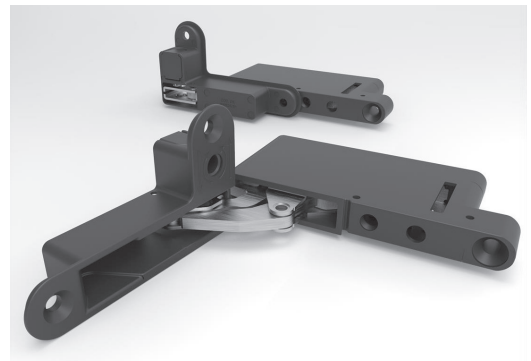

 **freitas irmãos,lda.**

DOBRADIÇAS ELLITE

DOBRADIÇA INVISÍVEL

DOBRADIÇA MINI-ELLITE

OBS: Ver Perfis para Dobradiça Mini Ellite no capítulo 5-PERFIS.

TAB.	REF.	ARTIGO	ACAB.
C7.1	21001	Dobr. Ellite Mini Dir.	Preto
C7.2	21002	Dobr. Ellite Mini Esq.	Preto
C7.3	21005	Esquadro Dir.	/
C7.4	21006	Esquadro Esq.	/
C7.5	21007	Capa Ellite	Preto
C7.6	21008	Suporte Ellite	/

PORTA*

Soft Closing

» Parafusos incluídos.

* Aproximadamente 1,4m².

CAPA

SUPORTE

ESQUADRO

DOBRADIÇA INVISÍVEL

ESQUADRO

TAB.	REF.	ARTIGO	ACAB.
C7.7	25001	Dobr. Ellite XL Dir.	Preto
C7.8	25002	Dobr. Ellite XL Esq.	Preto
C7.9	25005	Esquadro Dir.	/
C7.10	25006	Esquadro Esq.	/
C7.11	25007	Capa XL	Preto

» Parafusos incluídos.

DOBRADIÇA INVISÍVEL

DOBRADIÇA ELLITE XL

» Os desenhos ilustram o modelo anterior da dobradiça, mas o tipo de regulação é igual.

REGULAÇÃO EM ALTURA

REGULAÇÃO LATERAL

REGULAÇÃO EM PROFUNDIDADE

DOBRADIÇA DE CLIP COM AMORTECEDOR