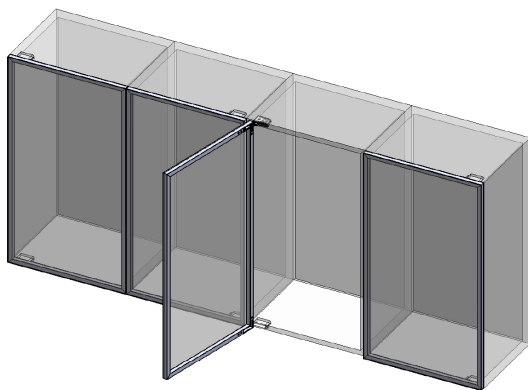

 **freitas irmãos,lda.**

DOBRADIÇAS ELLITE

DOBRADIÇA INVISÍVEL

DOBRADIÇA MINI-ELLITE

OBS: Ver Perfis para Dobradiça Mini Ellite no capítulo 5-PERFIS.

TAB.	REF.	ARTIGO	ACAB.
C7.1	21001	Dobr. Ellite Mini Dir.	Preto
C7.2	21002	Dobr. Ellite Mini Esq.	Preto
C7.3	21005	Esquadro Dir.	/
C7.4	21006	Esquadro Esq.	/
C7.5	21007	Capa Ellite	Preto
C7.6	21008	Suporte Ellite	/

PORTA*

Soft Closing

» Parafusos incluídos.

* Aproximadamente 1,4m².

CAPA

SUPORTE

ESQUADRO

DOBRADIÇA INVISÍVEL

DOBRADIÇA MINI-ELLITE

REGULAÇÃO EM ALTURA

REGULAÇÃO LATERAL

REGULAÇÃO EM PROFUNDIDADE

DOBRADIÇA INVISÍVEL

DOBRADIÇA ELLITE XL

OBS: Ver Perfis para Dobradiça Ellite XL no capítulo 5-PERFIS.

CAPA

ESQUADRO

TAB.	REF.	ARTIGO	ACAB.
C7.7	25001	Dobr. Ellite XL Dir.	Preto
C7.8	25002	Dobr. Ellite XL Esq.	Preto
C7.9	25005	Esquadro Dir.	/
C7.10	25006	Esquadro Esq.	/
C7.11	25007	Capa XL	Preto

» Parafusos incluídos.