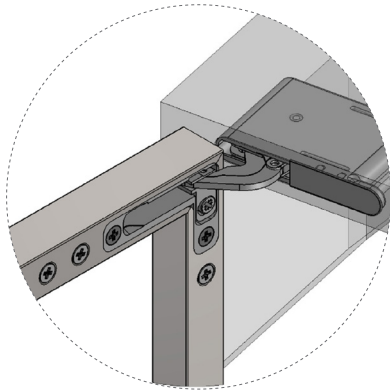

PORTA*

Soft Closing

» Parafusos incluídos.

* Aproximadamente 1,4m².

CAPA

SUPORTE

ESQUADRO

DOBRADIÇA INVISÍVEL

DOBRADIÇA MINI-ELLITE

REGULAÇÃO EM ALTURA

REGULAÇÃO LATERAL

REGULAÇÃO EM PROFUNDIDADE

DOBRADIÇA INVISÍVEL

DOBRADIÇA ELLITE XL

OBS: Ver Perfis para Dobradiça Ellite XL no capítulo 5-PERFIS.

CAPA

ESQUADRO

TAB.	REF.	ARTIGO	ACAB.
C7.7	25001	Dobr. Ellite XL Dir.	Preto
C7.8	25002	Dobr. Ellite XL Esq.	Preto
C7.9	25005	Esquadro Dir.	/
C7.10	25006	Esquadro Esq.	/
C7.11	25007	Capa XL	Preto

» Parafusos incluídos.

DOBRADIÇA INVISÍVEL

DOBRADIÇA ELLITE XL

» Os desenhos ilustram o modelo anterior da dobradiça, mas o tipo de regulação é igual.

REGULAÇÃO EM ALTURA

REGULAÇÃO LATERAL

REGULAÇÃO EM PROFUNDIDADE

DOBRADIÇA DE CLIP COM AMORTECEDOR