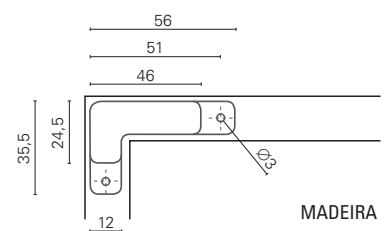

 **freitas irmãos,lda.**

DOBRADIÇAS ELLITE

DOBRADIÇA INVISÍVEL

DOBRADIÇA MINI-ELLITE

OBS: Ver Perfis para Dobradiça Mini Ellite no capítulo 5-PERFIS.

TAB.	REF.	ARTIGO	ACAB.
C7.1	21001	Dobr. Ellite Mini Dir.	Preto
C7.2	21002	Dobr. Ellite Mini Esq.	Preto
C7.3	21005	Esquadro Dir.	/
C7.4	21006	Esquadro Esq.	/
C7.5	21007	Capa Ellite	Preto
C7.6	21008	Suporte Ellite	/

PORTA*

Soft Closing

» Parafusos incluídos.

* Aproximadamente 1,4m².

CAPA

SUPORTE

ESQUADRO

DOBRADIÇA INVISÍVEL

DOBRADIÇA MINI-ELLITE

REGULAÇÃO EM ALTURA

REGULAÇÃO LATERAL

REGULAÇÃO EM PROFUNDIDADE

DOBRADIÇA INVISÍVEL

DOBRADIÇA ELLITE XL

OBS: Ver Perfis para Dobradiça Ellite XL no capítulo 5-PERFIS.

CAPA

ESQUADRO

TAB.	REF.	ARTIGO	ACAB.
C7.7	25001	Dobr. Ellite XL Dir.	Preto
C7.8	25002	Dobr. Ellite XL Esq.	Preto
C7.9	25005	Esquadro Dir.	/
C7.10	25006	Esquadro Esq.	/
C7.11	25007	Capa XL	Preto

» Parafusos incluídos.