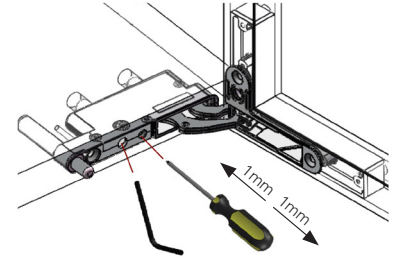

DOBRADIÇA INVISÍVEL

DOBRADIÇA ELLITE XL

» Os desenhos ilustram o modelo anterior da dobradiça, mas o tipo de regulação é igual.

REGULAÇÃO EM ALTURA

REGULAÇÃO LATERAL

REGULAÇÃO EM PROFUNDIDADE

DOBRADIÇA DE CLIP COM AMORTECEDOR

110° CLIP-ON

Com Amortecedor

TAB.	FIXAÇÃO	TIPO	REF.
C7.12		Recta	3601
C7.13		Meia Curva	3602
C7.14		Curva	3603
C7.15		Recta	3601B10
C7.16		Meia Curva	3602B10
C7.17		Curva	3603B10

Sem Amortecedor

TAB.	FIXAÇÃO	TIPO	REF.
C7.18		Recta	2301
C7.19		Meia Curva	2302
C7.20		Curva	2303
C7.21		Recta	2301B10
C7.22		Meia Curva	2302B10
C7.23		Curva	2303B10

90° CLIP-ON . CANTOS OCULTOS

TAB.	FIXAÇÃO	REF.
C7.24		5301
C7.25		5301B10

45° CLIP-ON

TAB.	FIXAÇÃO	REF.
C7.26		5302

DOBRADIÇA DE CLIP COM AMORTECEDOR

30° CLIP-ON

TAB.	FIXAÇÃO	REF.
C7.27		5303

165° CLIP-ON