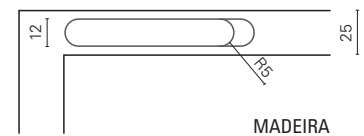

ESQUADRO

TAB.	REF.	ARTIGO	ACAB.
C7.7	25001	Dobr. Ellite XL Dir.	Preto
C7.8	25002	Dobr. Ellite XL Esq.	Preto
C7.9	25005	Esquadro Dir.	/
C7.10	25006	Esquadro Esq.	/
C7.11	25007	Capa XL	Preto

» Parafusos incluídos.

DOBRADIÇA INVISÍVEL

DOBRADIÇA ELLITE XL

» Os desenhos ilustram o modelo anterior da dobradiça, mas o tipo de regulação é igual.

REGULAÇÃO EM ALTURA

REGULAÇÃO LATERAL

REGULAÇÃO EM PROFUNDIDADE

DOBRADIÇA DE CLIP COM AMORTECEDOR

110° CLIP-ON

Com Amortecedor

TAB.	FIXAÇÃO	TIPO	REF.
C7.12		Recta	3601
C7.13		Meia Curva	3602
C7.14		Curva	3603
C7.15		Recta	3601B10
C7.16		Meia Curva	3602B10
C7.17		Curva	3603B10

Sem Amortecedor

TAB.	FIXAÇÃO	TIPO	REF.
C7.18		Recta	2301
C7.19		Meia Curva	2302
C7.20		Curva	2303
C7.21		Recta	2301B10
C7.22		Meia Curva	2302B10
C7.23		Curva	2303B10

90° CLIP-ON . CANTOS OCULTOS

TAB.	FIXAÇÃO	REF.
C7.24		5301
C7.25		5301B10

45° CLIP-ON

TAB.	FIXAÇÃO	REF.
C7.26		5302

DOBRADIÇA DE CLIP COM AMORTECEDOR

30° CLIP-ON

TAB.	FIXAÇÃO	REF.
C7.27		5303

165° CLIP-ON